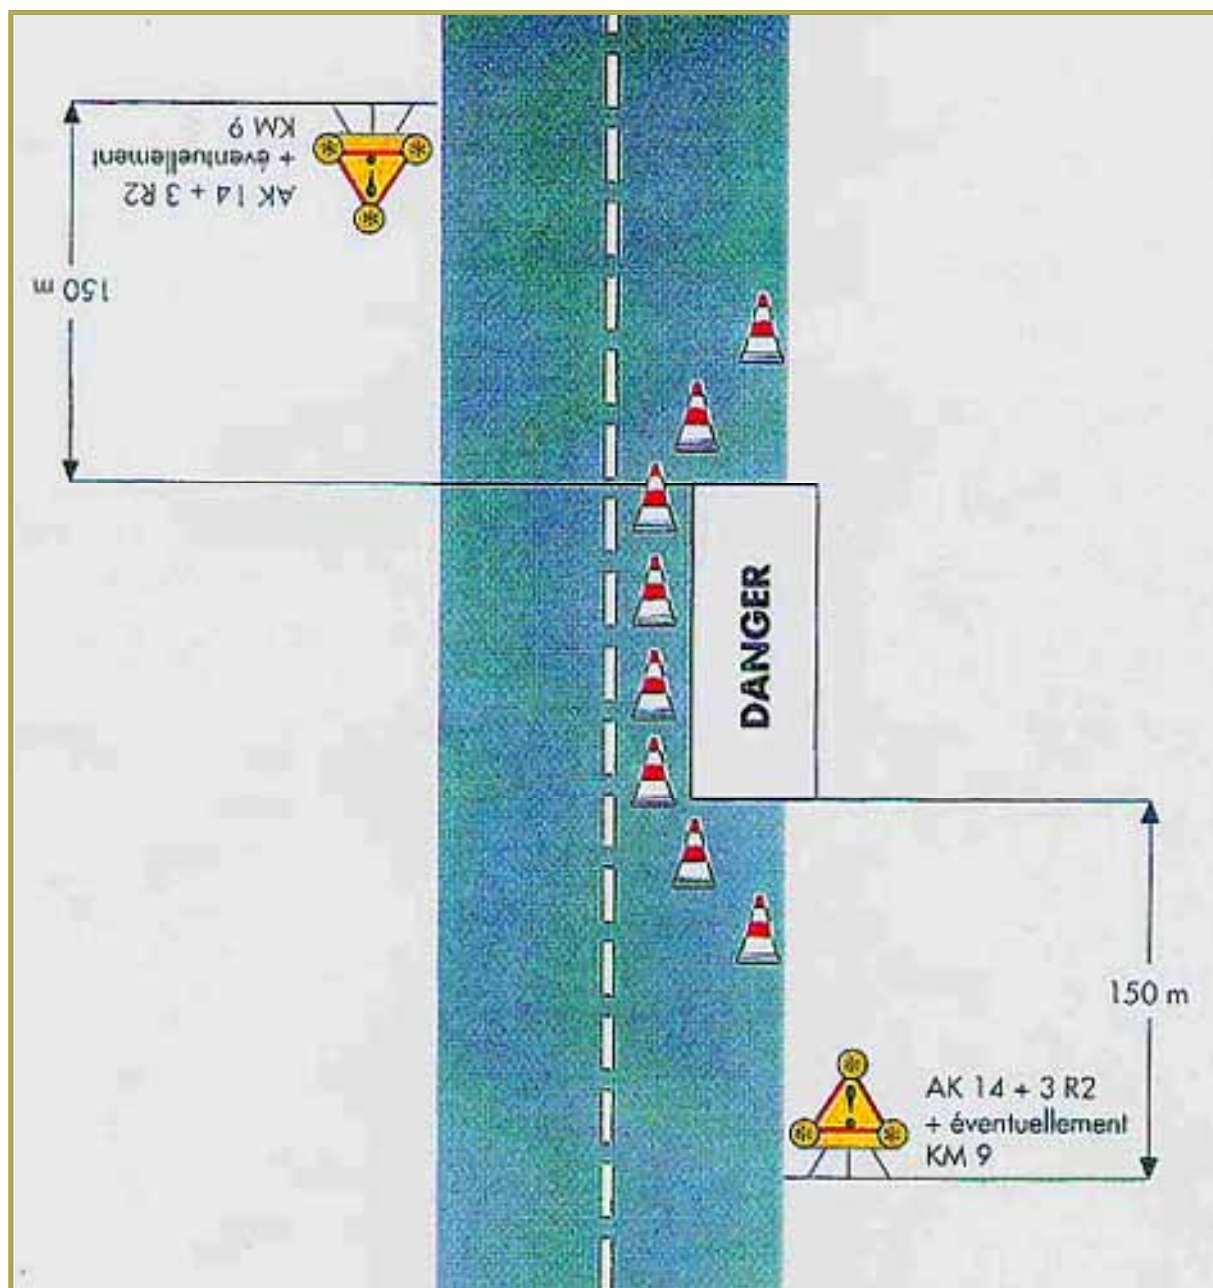

5/ Danger temporaire : Signalisation d'urgence

Nature du danger :

- accident
- incident fortuit (éboulement, affaissement de chaussée, chutes d'arbres etc...)

Remarques : dispositif à utiliser en première urgence et à compléter le plus rapidement possible.