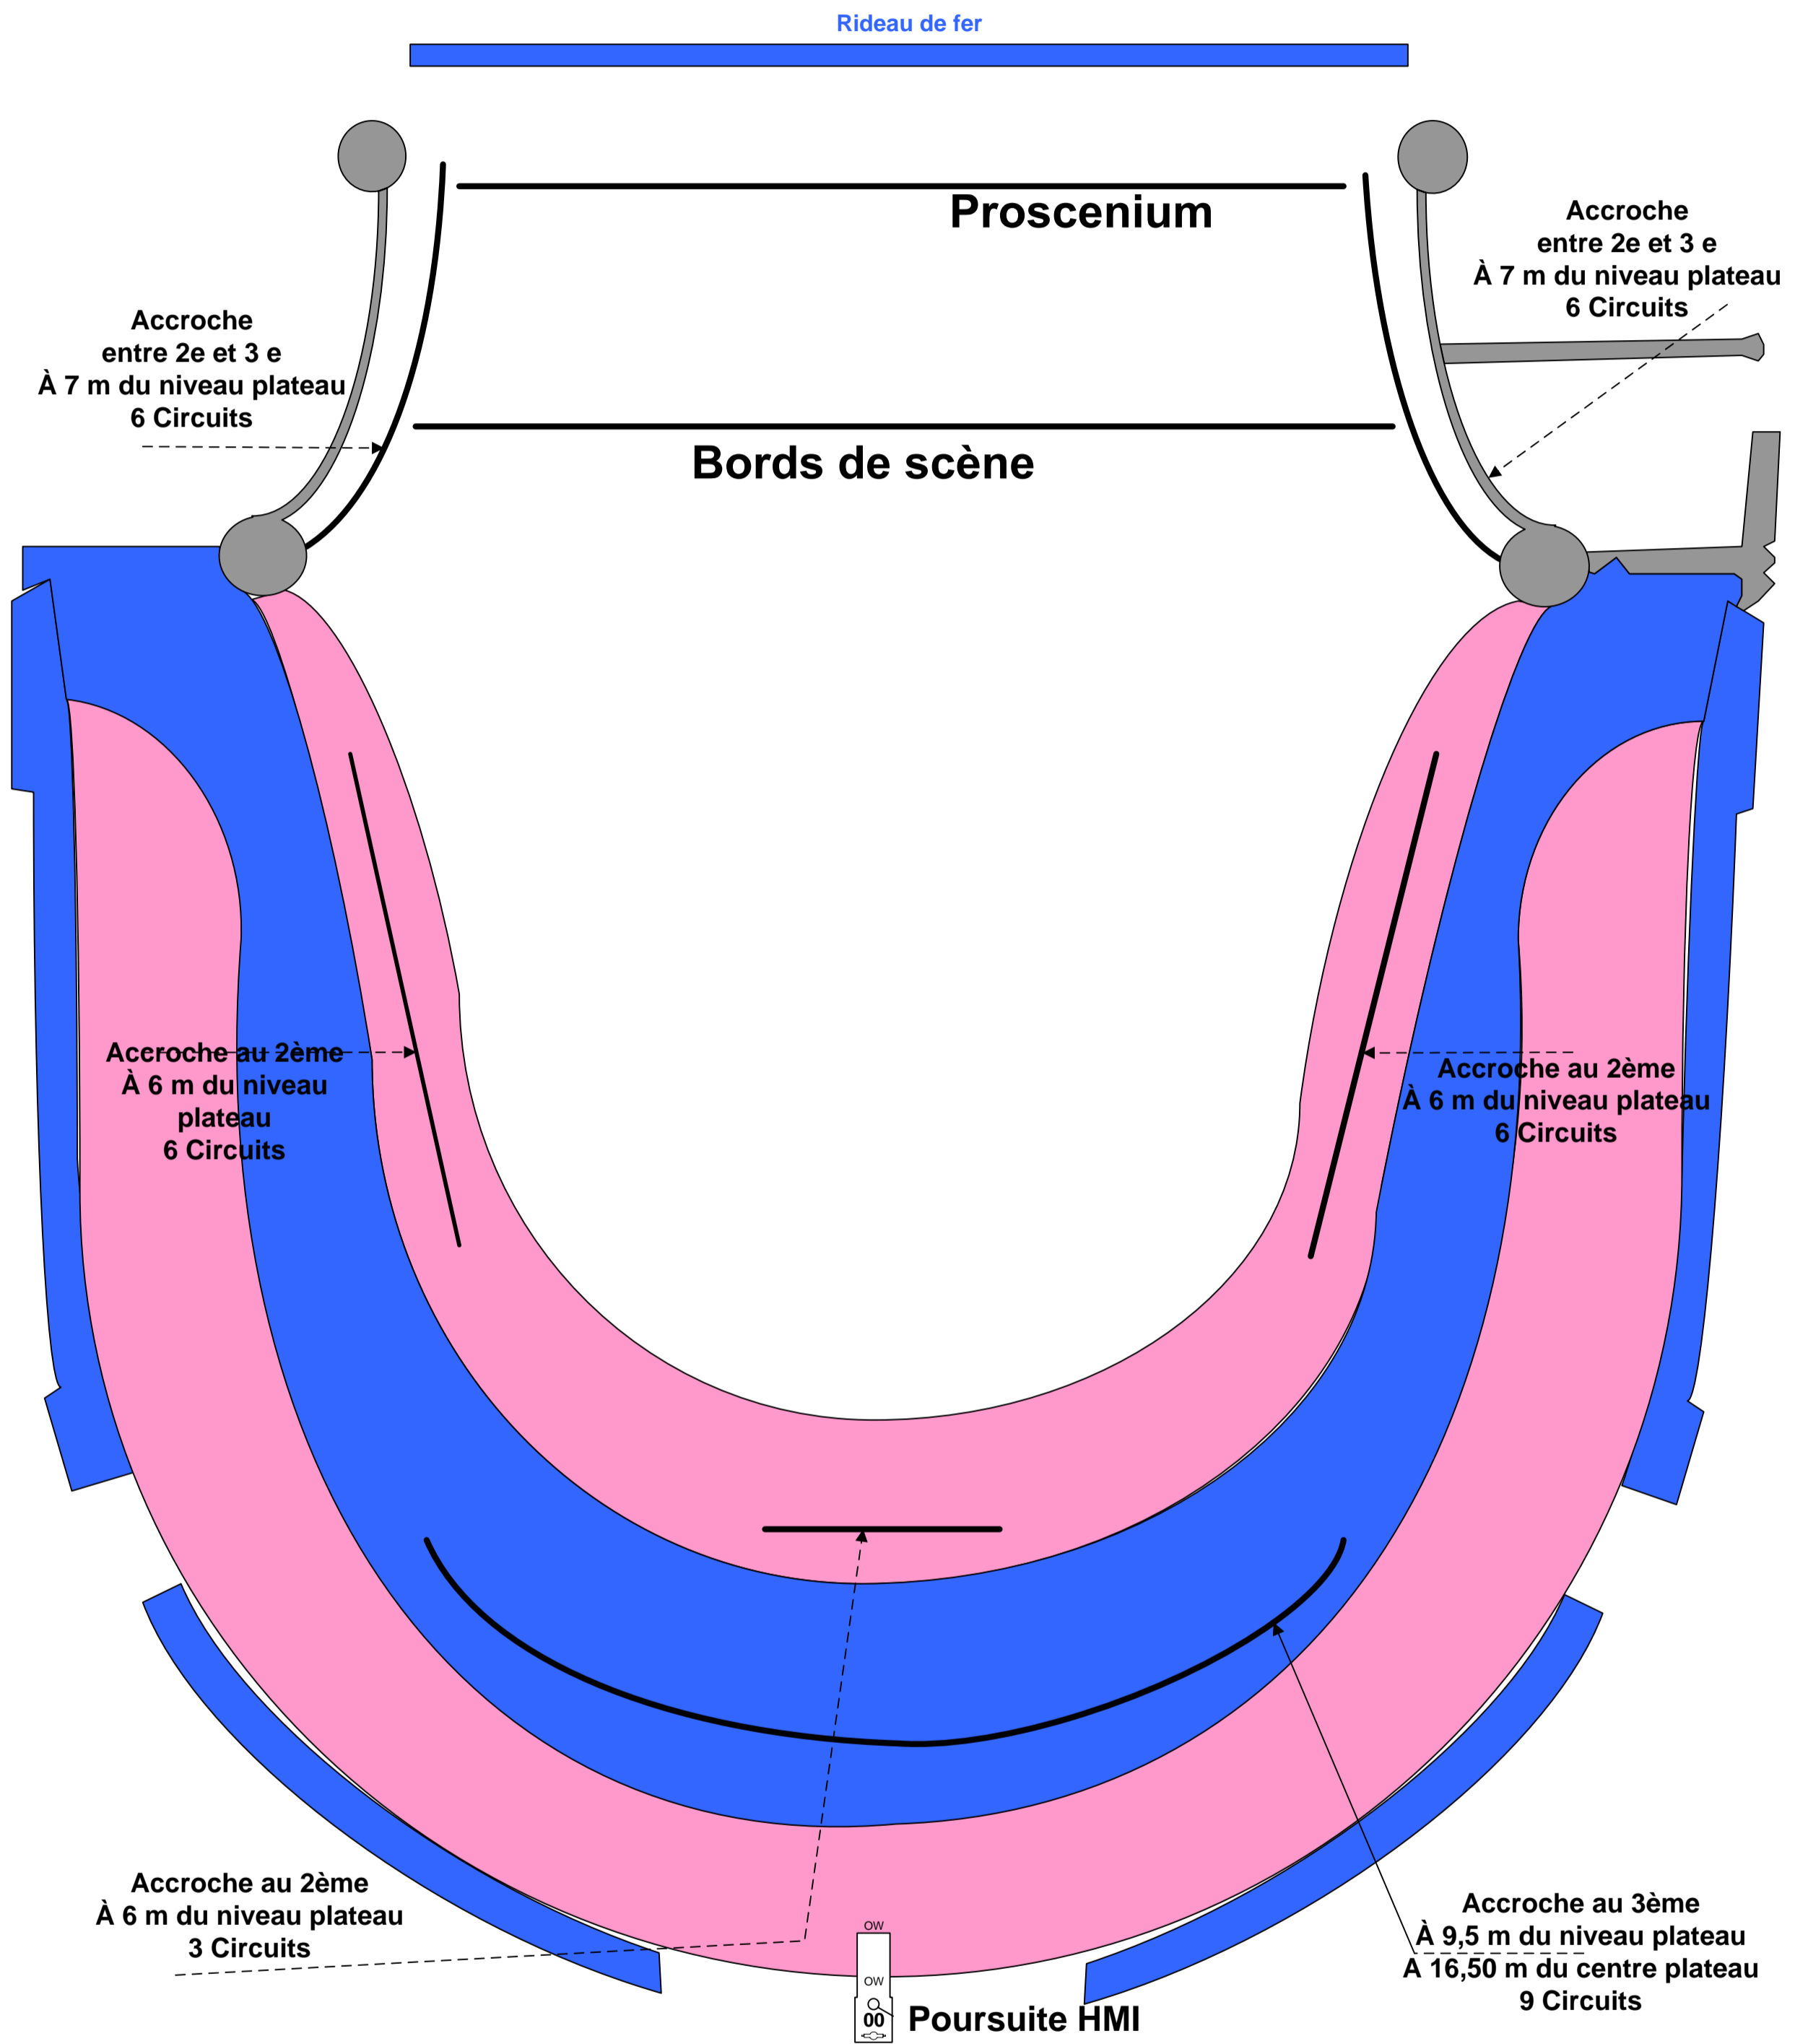

Théâtre de perpignan - Page 1		
Date jeu : 00-00-00	PLAN DE FEU	Echelle : 1:50 ^e
Date plan : 18/01/2008	Lumière : xxxxxxxxxxxx	A2 - page 1/3

31
30

27

Elec IV /16 Circuits

24

22

20

19

Elec III /10 Circuits

16

12
11
10

9

7

5

3

2

Elec avant scène II
Elec avant scène I

Cadre de scène

Cadre 5m30