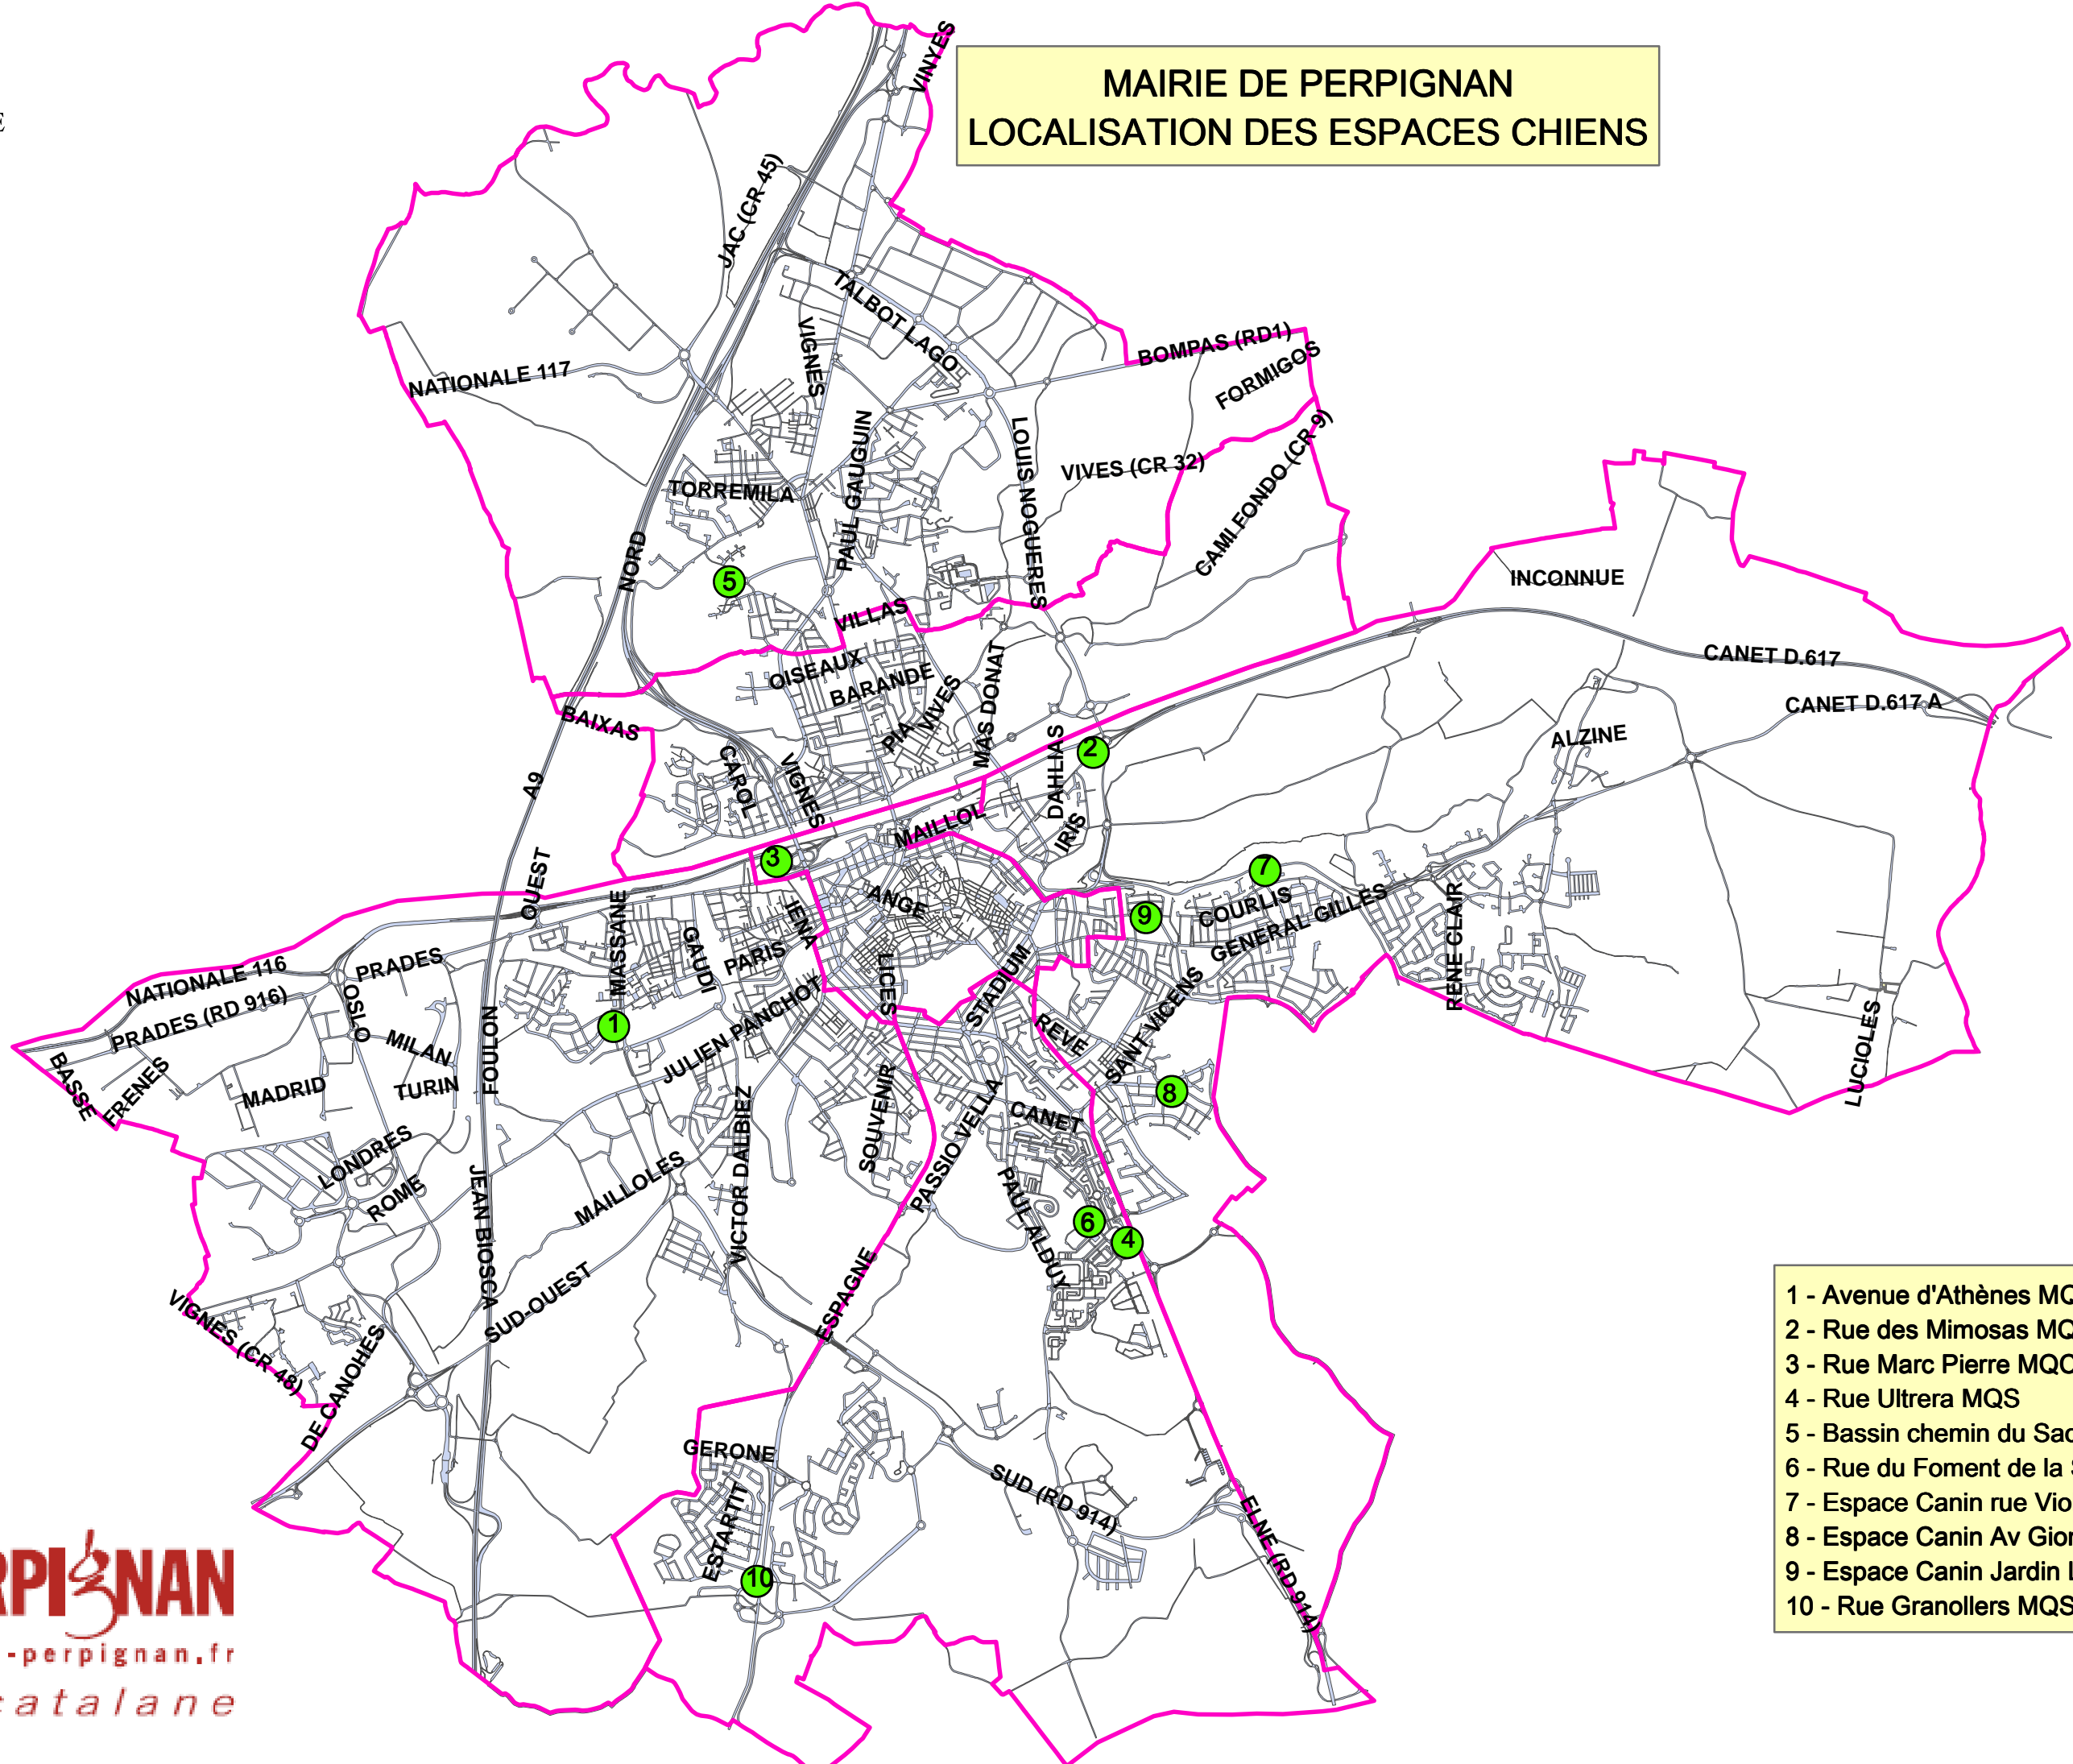

MAIRIE DE PERPIGNAN LOCALISATION DES ESPACES CHIENS

- 1 - Avenue d'Athènes MQO
- 2 - Rue des Mimosas MQE
- 3 - Rue Marc Pierre MQCH
- 4 - Rue Ultrera MQS
- 5 - Bassin chemin du Sacré Coeur MQN
- 6 - Rue du Foment de la Sardane MQS
- 7 - Espace Canin rue Viollet Leduc MQE
- 8 - Espace Canin Av Giono MQE
- 9 - Espace Canin Jardin Las Cobas MQE
- 10 - Rue Granollers MQS